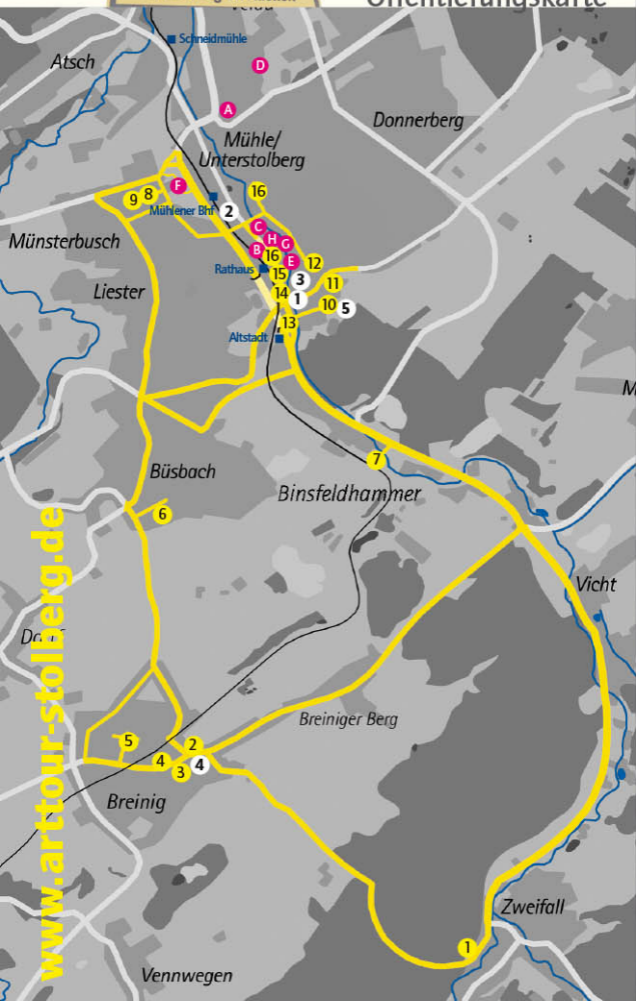

Kupferstadt Stolberg (Rhld)

Städteregion Aachen

Orientierungskarte

www.arttour-stolberg.de

- | | |
|--------------------------------|---|
| 1 Kunstwerkstatt 2-Fall | 10 Atelierhaus Engelen
Skulpturengarten Hammerberg |
| 2 Atelier André Hennecken | 11 Kunsthandwerkerhof |
| 3 Atelier & Galerie Petra Rink | 12 Burg-Galerie |
| 4 Galerie Ludwig Pitz | 13 Steinweg-Galerie im Burg-Center |
| 5 Atelier Dorothee Vermaaten | 14 Autonome Künstlergruppe |
| 6 Europäischer Kunsthof | 15 Haus Patio |
| 7 Skulpturengarten BERZELIUS | 16 Altes Rathaus Stolberg |
| 8 Museum Zinkhütter Hof | 17 Atelier Karin Lynen |
| 9 Villa Museum Zinkhütter Hof | ■ euregiobahn-Haltepunkt |