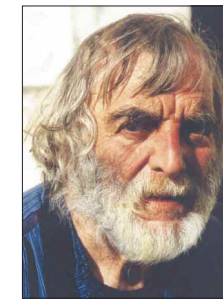

De vernissage zal plaatsvinden op zondag, 27 september om 11.30 u. in aanwezigheid van de kunstenaars.
De kunstenaars en het bestuur verheugen zich op uw aanwezigheid.

Introductie: Ortwin Eilmann, Würselen.

Die Ausstellung ist geöffnet / L'exposition temporaire est accessible / Openingstijden:

So / di / zo 27.09. 11.30 bis / à 17.00 Uhr / h. / u.

Mi / me / wo 30.09. 15.00 bis / à 19.00 Uhr / h. / u.

Sa / sa / za 03.10. 14.00 bis / à 19.00 Uhr / h. / u.

So / di / zo 04.10. 14.00 bis / à 19.00 Uhr / h. / u.

und nach tel. Vereinbarung / et sur rendez-vous / en volgens telefonische afspraak

Wegbeschreibung / route / reisweg: Route d'Eupen direction Dolhain, tourner à gauche Route Jean XXIII, tourner à
gauche Mazarinen – ici la maison d' soleil Mazarinen 9 à gauche.

Auf Ihren Besuch freuen sich die Künstler und für das Kuratorium

mit freundlichen Grüßen

Cordiales salutations

Met vriendelijke groet

Maria Delhey - Hodiament

Maria Delhey-Hodiament
Präsidentin der Fondation

K. H. Oedekoven

Karl-Heinz Oedekoven
Sekretär der Stiftung

Mit freundlicher
Unterstützung von

Fondation ■ Stichting ■ Stiftung Peter P.J. Hodiament

Musée et Atelier – jardin de sculptures
Museum en Galerie – Beeldentuin
Museum und Galerie – Skulpturengarten

www.fondation-hodiament.org

Peter P.J. Hodiament
Baelen (Belgien)
1924 – 2004