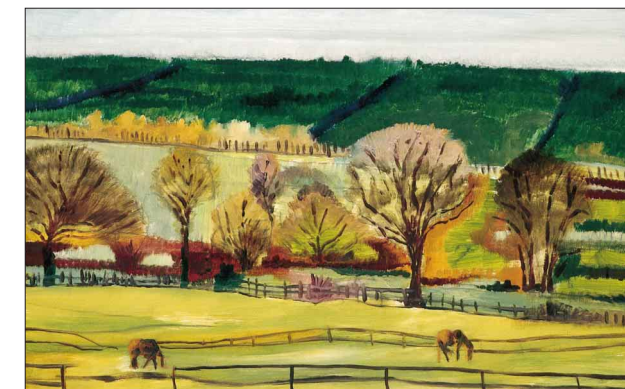

De vernissage zal plaatsvinden op zondag, 27 september om 11.30 u. in aanwezigheid van de kunstenaars.
De kunstenaars en het bestuur verheugen zich op uw aanwezigheid.

Introductie: Ortwin Eilmann, Würselen.

Die Ausstellung ist geöffnet / L'exposition temporaire est accessible / Openingstijden:

So / di / zo 27.09. 11.30 bis / à 17.00 Uhr / h. / u.

Mi / me / wo 30.09. 15.00 bis / à 19.00 Uhr / h. / u.

Sa / sa / za 03.10. 14.00 bis / à 19.00 Uhr / h. / u.

So / di / zo 04.10. 14.00 bis / à 19.00 Uhr / h. / u.

und nach tel. Vereinbarung / et sur rendez-vous / en volgens telefonische afspraak

Wegbeschreibung / route / reisweg: Route d'Eupen direction Dolhain, tourner à gauche Route Jean XXIII, tourner à
gauche Mazarinen – ici la maison d' soleil Mazarinen 9 à gauche.

Auf Ihren Besuch freuen sich die Künstler und für das Kuratorium

mit freundlichen Grüßen

Cordiales salutations

Met vriendelijke groet

Maria Delhey - Hodiament

Maria Delhey-Hodiament
Präsidentin der Fondation

K. H. Oedekoven

Karl-Heinz Oedekoven
Sekretär der Stiftung

Mit freundlicher
Unterstützung von

Fondation ■ Stichting ■ Stiftung Peter P.J. Hodiament

Musée et Atelier – jardin de sculptures
Museum en Galerie – Beeldentuin
Museum und Galerie – Skulpturengarten

www.fondation-hodiament.org