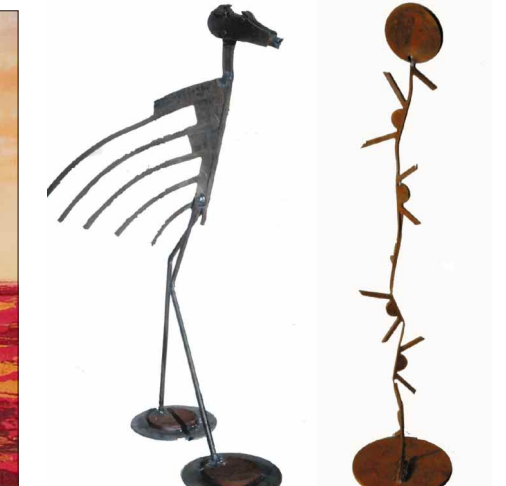

Expositions de peintures et de sculptures contemporaines (artistes internationaux). Exposition permanente de la collection Hodiament.
Wisselende tentoonstellingen van hedendaagse schilderijen en sculpturen (internationale kunstenaars); permanente expositie van de Hodiamentcollectie.
Wechselnde Ausstellungen zeitgenössischer Malerei und Skulpturen (Internationale Künstler). Permanente Ausstellung der Hodiament Sammlung.