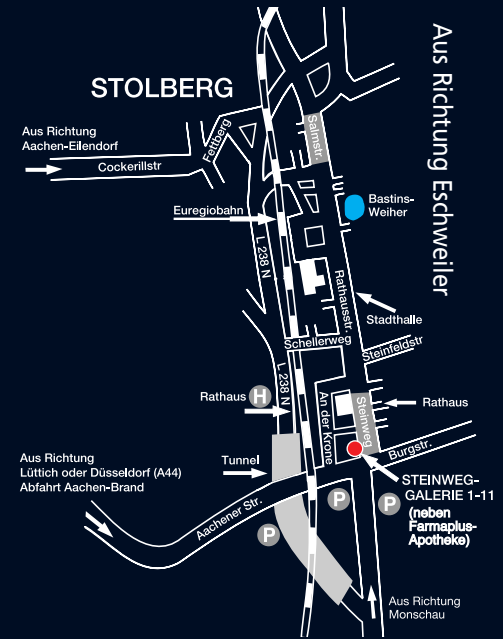

STEINWEG-GALERIE STOLBERG

Steinweg 1-11 • 52222 Stolberg (Rhld.)
(neben der Farmaplus-Apotheke)

www.steinweg-galerie.de
www.arttour-stolberg.de
christa.oedekoven@googlemail.com
Tel.: 0176.29258218 • 02402.5255

Fotos: Peter Rotheudt/Aachen

Öffnungszeiten: Samstag und Sonntag 14.00 - 18.00 Uhr und nach telefonischer Absprache

Aus Richtung Aachen-Verlautenheide

Aus Richtung Monschau

EINLADUNG

Four of a kind

Gabriele Plaß / Uschi Zantis / Ria Peerboom / Elfi Sautot