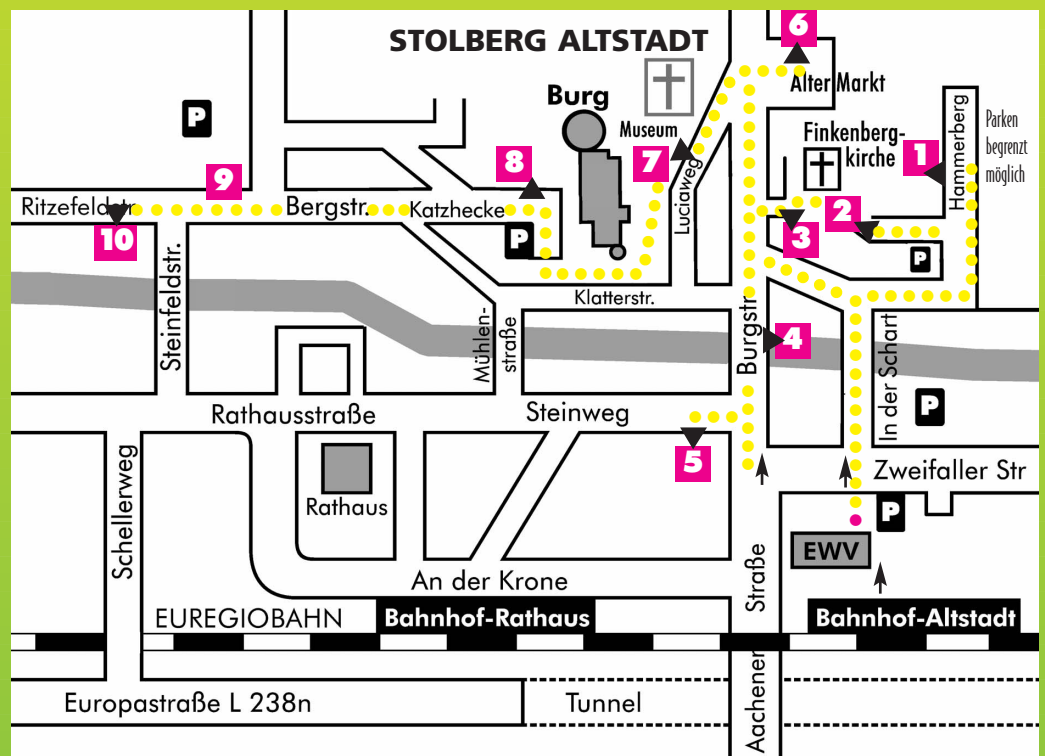

STOLBERG... 11 bis 19 UHR - 31. AUGUST 2008

KUNST auf dem WEG

Im April 2008 hat sich die Künstlergruppe „Kunst auf dem Weg“ formiert. Sie setzt sich zusammen aus „alten Mitstreiterinnen“ der Gruppe „Kunst rund um“ und neuen Interessierten um und aus Stolberg. Nach „Kunst rund um“ möchten wir die Tradition des Kunstspazierganges durch die historische Altstadt Stolbergs am letzten Augustsonntag erhalten und fortführen. Wir möchten sie aber auch erweitern und durch Neues ergänzen. So laden wir die Besucher ein, sich am 31. August 2008 in der Zeit von 11-19 Uhr auf den Weg zu machen! Geöffnete Ateliers und Kunsthäuser, Installationen im Fluss und auf dem Weg, Orte der Begegnung und Momente der Stille, Zeit zum Sehen und Verstehen, Gespräche mit Künstlern und Gespräche über Kunst erwarten sie.

STATIONEN AUF DEM WEG

1. Atelierhaus am Hammerberg
2. Finkenbergekirche
3. Altstadthaus Hoffmann
4. Kunsthaus Grenzenlos
5. Steinweg-Galerie
6. Ateliers im Kupferhof
7. Museum in der Torburg
8. Alter Friedhof St. Lucia
9. KUNST... auf dem WEG
10. Atelier Lynen

IM KUPFERHOF ALTER MARKT GASTAUSSTELLER:

- Robert Sukrow/LESUNG
- Alfred Reuters/KONZEPTKUNST
- Udo Sturm/SKULPTUREN
INSTALLATION in der Burgstraße
- Hanne Reinartz/SCHMUCK

7. MUSEUM IN DER TORBURG Luciaweg

- Susanne Anemüller
STAHLOBJEKTE

8. ALTER FRIEDHOF ST. LUCIA

- Katja Knosp/INSTALLATION

9. KUNST ... auf dem WEG Bergstraße

- Daniel Schweden
INSTALLATION

10. ATELIER LYNEN Ritzefeldstr. 27

- Karin Lynen
AKTMALEREI