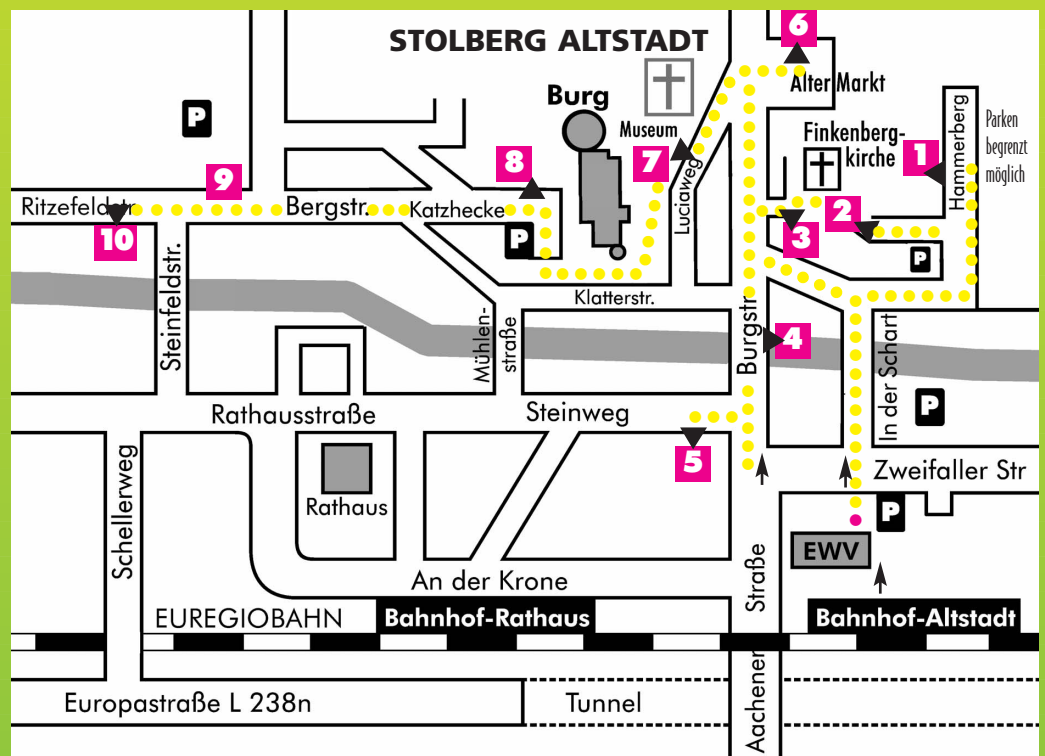

STOLBERG... 11 bis 19 UHR - 31. AUGUST 2008

KUNST auf dem WEG

Im April 2008 hat sich die Künstlergruppe „Kunst auf dem Weg“ formiert. Sie setzt sich zusammen aus „alten Mitstreiterinnen“ der Gruppe „Kunst rund um“ und neuen Interessierten um und aus Stolberg. Nach „Kunst rund um“ möchten wir die Tradition des Kunstspazierganges durch die historische Altstadt Stolbergs am letzten Augustsonntag erhalten und fortführen. Wir möchten sie aber auch erweitern und durch Neues ergänzen. So laden wir die Besucher ein, sich am 31. August 2008 in der Zeit von 11-19 Uhr auf den Weg zu machen! Geöffnete Ateliers und Kunsthäuser, Installationen im Fluss und auf dem Weg, Orte der Begegnung und Momente der Stille, Zeit zum Sehen und Verstehen, Gespräche mit Künstlern und Gespräche über Kunst erwarten sie.

STATIONEN AUF DEM WEG

1. Atelierhaus am Hammerberg
2. Finkenbergekirche
3. Altstadthaus Hoffmann
4. Kunsthaus Grenzenlos
5. Steinweg-Galerie
6. Ateliers im Kupferhof
7. Museum in der Torburg
8. Alter Friedhof St. Lucia
9. KUNST... auf dem WEG
10. Atelier Lynen

IM KUPFERHOF ALTER MARKT GASTAUSSTELLER :

- Robert Sukrow/LESUNG
- Alfred Reuters/KONZEPTKUNST
- Udo Sturm/SKULPTUREN
INSTALLATION in der Burgstraße
- Hanne Reinartz/SCHMUCK

7. MUSEUM IN DER TORBURG Luciaweg

- Susanne Anemüller
STAHLOBJEKTE

8. ALTER FRIEDHOF ST. LUCIA

- Katja Knosp/INSTALLATION

9. KUNST ... auf dem WEG Bergstraße

- Daniel Schweden
INSTALLATION

10. ATELIER LYNEN Ritzefeldstr. 27

- Karin Lynen
AKTMALEREI