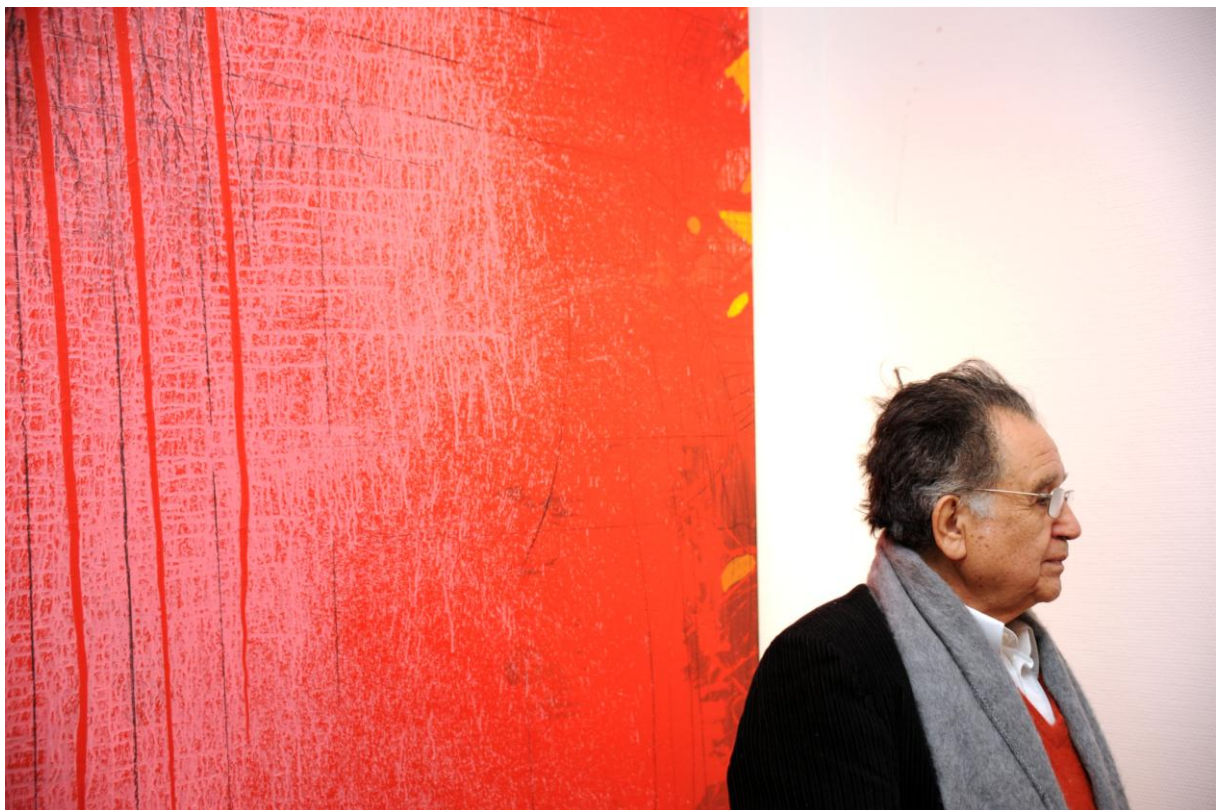

www.steinweg-galerie.de

präsentiert:

Abstrakter Expressionismus by Antonio Máro

Steinweg-Galerie im Burg-Center

D-52222 Stolberg im Rheinland- Zweifaller Straße 33

Tel. 02402.5255 mobil: 0176.29258218 - <mailto:christa.oedekoven@googlemail.com>